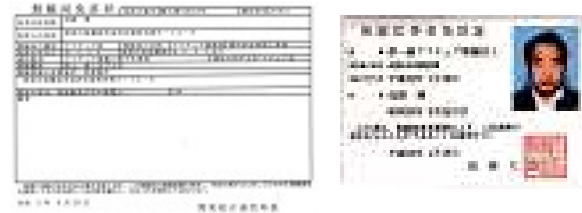

LoTW承認フロー Japan (Non US区分)

1.Download and Install TQSL(日本語版有)

2.Request Callsign Certification(Run TQSL)

3.Submit Documentation(メールやり取り)

Operating Authorization
Government-issued Document

Postal Mail or

Email with attachment to lotw-help@arrl.org

4.ARRL Callsign Certificate Generator
(添付ファイル付きメール返送されてくる)

Email with Attachment
TQ6 File

5.Double click TQ6ICON

Your Callsign Certificate is Valid
Your (my)Computer Back File

TQSLを立ち上げ承認証書を読み込ませる。(スライド5)

コールサイン、DXCCエンティティ(Japan)、開始日10年前、終了日無記載
名前、住所、郵便番号、メールアドレス(on line 操作)
TQSLは日本語ソフトでも入力英語のこと。

- ①Lotwより免許証・免許状送付依頼メール
- ②両書類jpeg形式、1MB以内で添付して送信