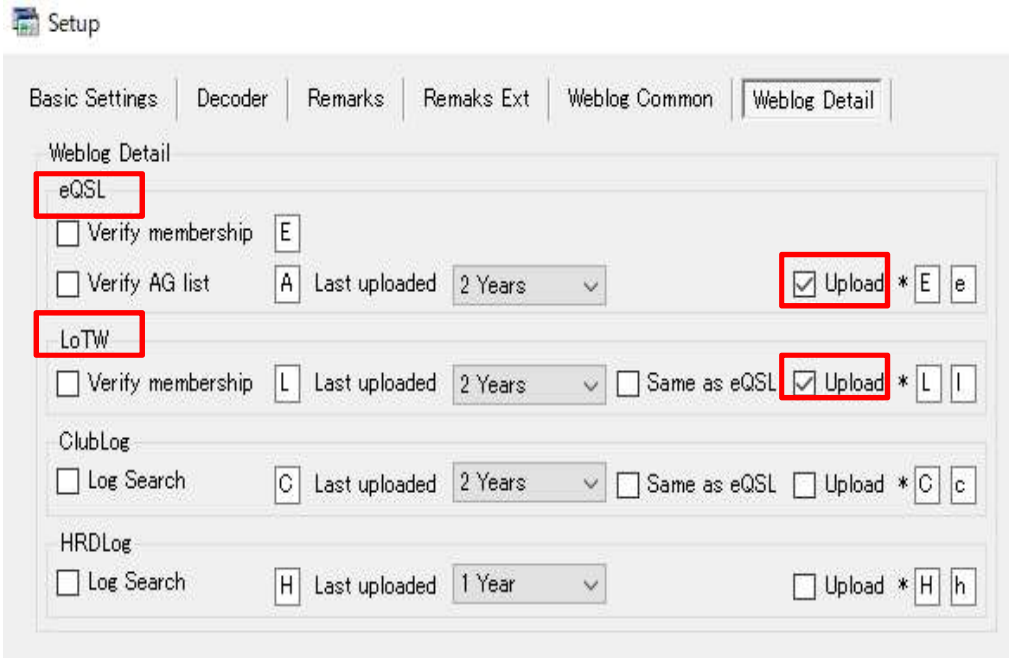

[Forgot password?](#)

JTDXとの連動化（データの流れ）

JTDX (FT-8他デジタル通信モードソフト)

交信データ

JT-Linker

QSLカード交換

LoTWへのLogアップ

実際の交信の画面